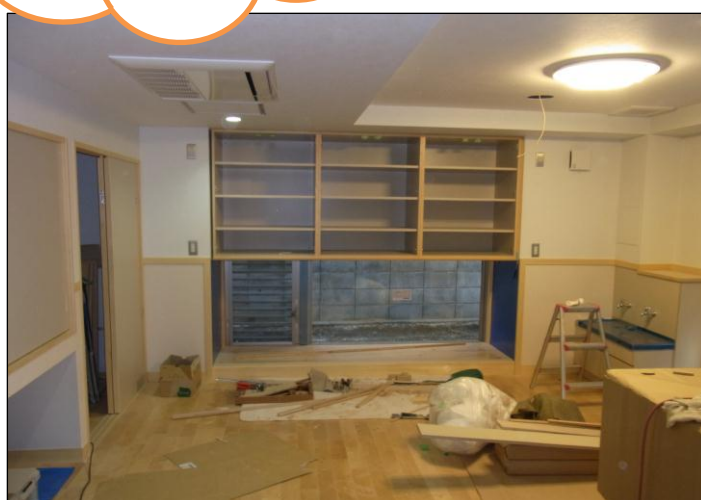

玄関入ってすぐに見える事務所の机。ガラスのスペースに給食のサンプルを展示します。

気が付きましたか？
保育室の電気がついています！！
すでに電気が開通しました！

1 階 保育室&2 階保育室

左：1階保育室奥の窓の上に収納戸棚がつけました。

右：2階保育室 出入り口の引き戸 押入の引き戸も設置されました。

なんとここまで出来上がるのに（10/4まで）
延べ1706人の方々の手がかかっています！！

そして・・・3階へ!

ここの保育室が新しい園舎での行事のスペースになります。これから個人用のロッカーなどが入りますが、広い空間です。もうアコーディオンカーテンの取り外しもしなくて大丈夫。
屋根に向かう階段は 屋根裏の収納スペースへの階段です。

左側：保護者用ロッカーです。

右側：事務所園長の机から玄関を見たところ。
誰が入ってきてもちゃんと顔を合わせられます。
しかも OPEN! です。

☆目標まで あと 868 万円

平成 23 年 10 月から 1500 万円を集める目標で頑張っています。